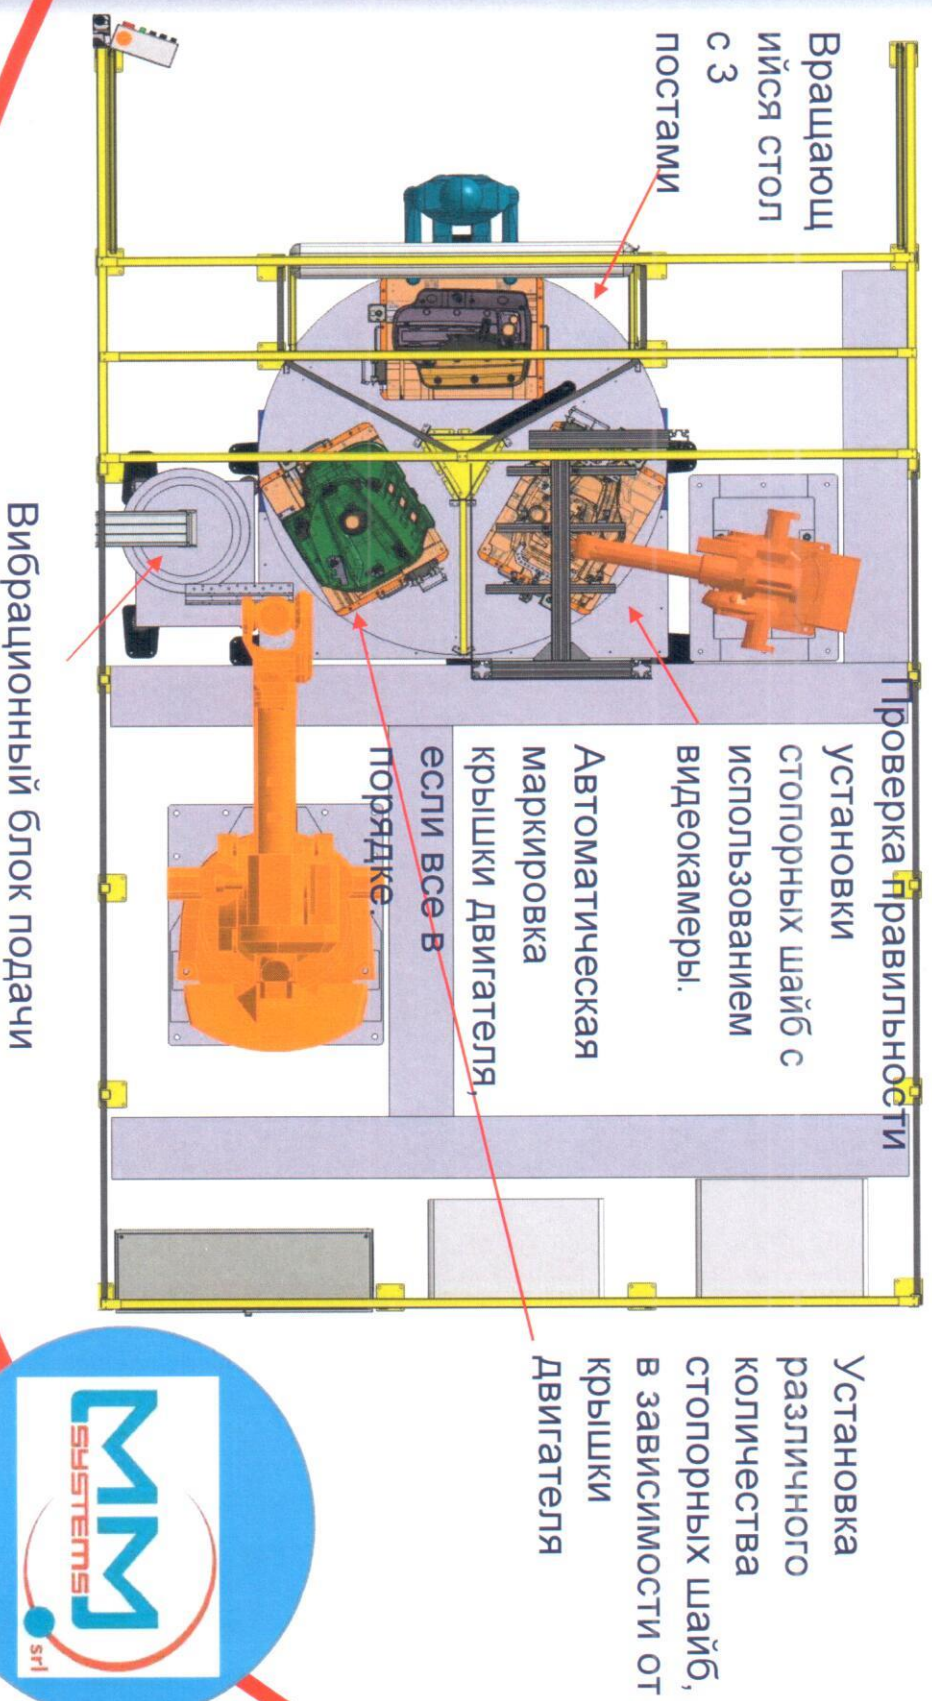

Проверка электросетей

Производство
электрощитков

и метрологии •

Метрологическое ПО

Антропоморфные манипуляторы

Лазерные трекаеры

Некоторые наши проекты

- Роботизированные ячейки
- Системы захвата
- Сборочные станды
- Контрольные станции
- Контрольные шаблоны

и многое другое

Роботизированная ячейка для установки стопорных шайб на крышку двигателя

Роботизированная ячейка для установки стопорных шайб на крышку двигателя

Коротко о MIM Systems

- Центральный офис в г. Моццагронья, Италия
(1550 м²)
- 35 сотрудников: проектировщики, инженеры и рабочие
- Более 10 лет успешной работы
- Широкий спектр услуг
- Сертификат качества ISO 9001:2015